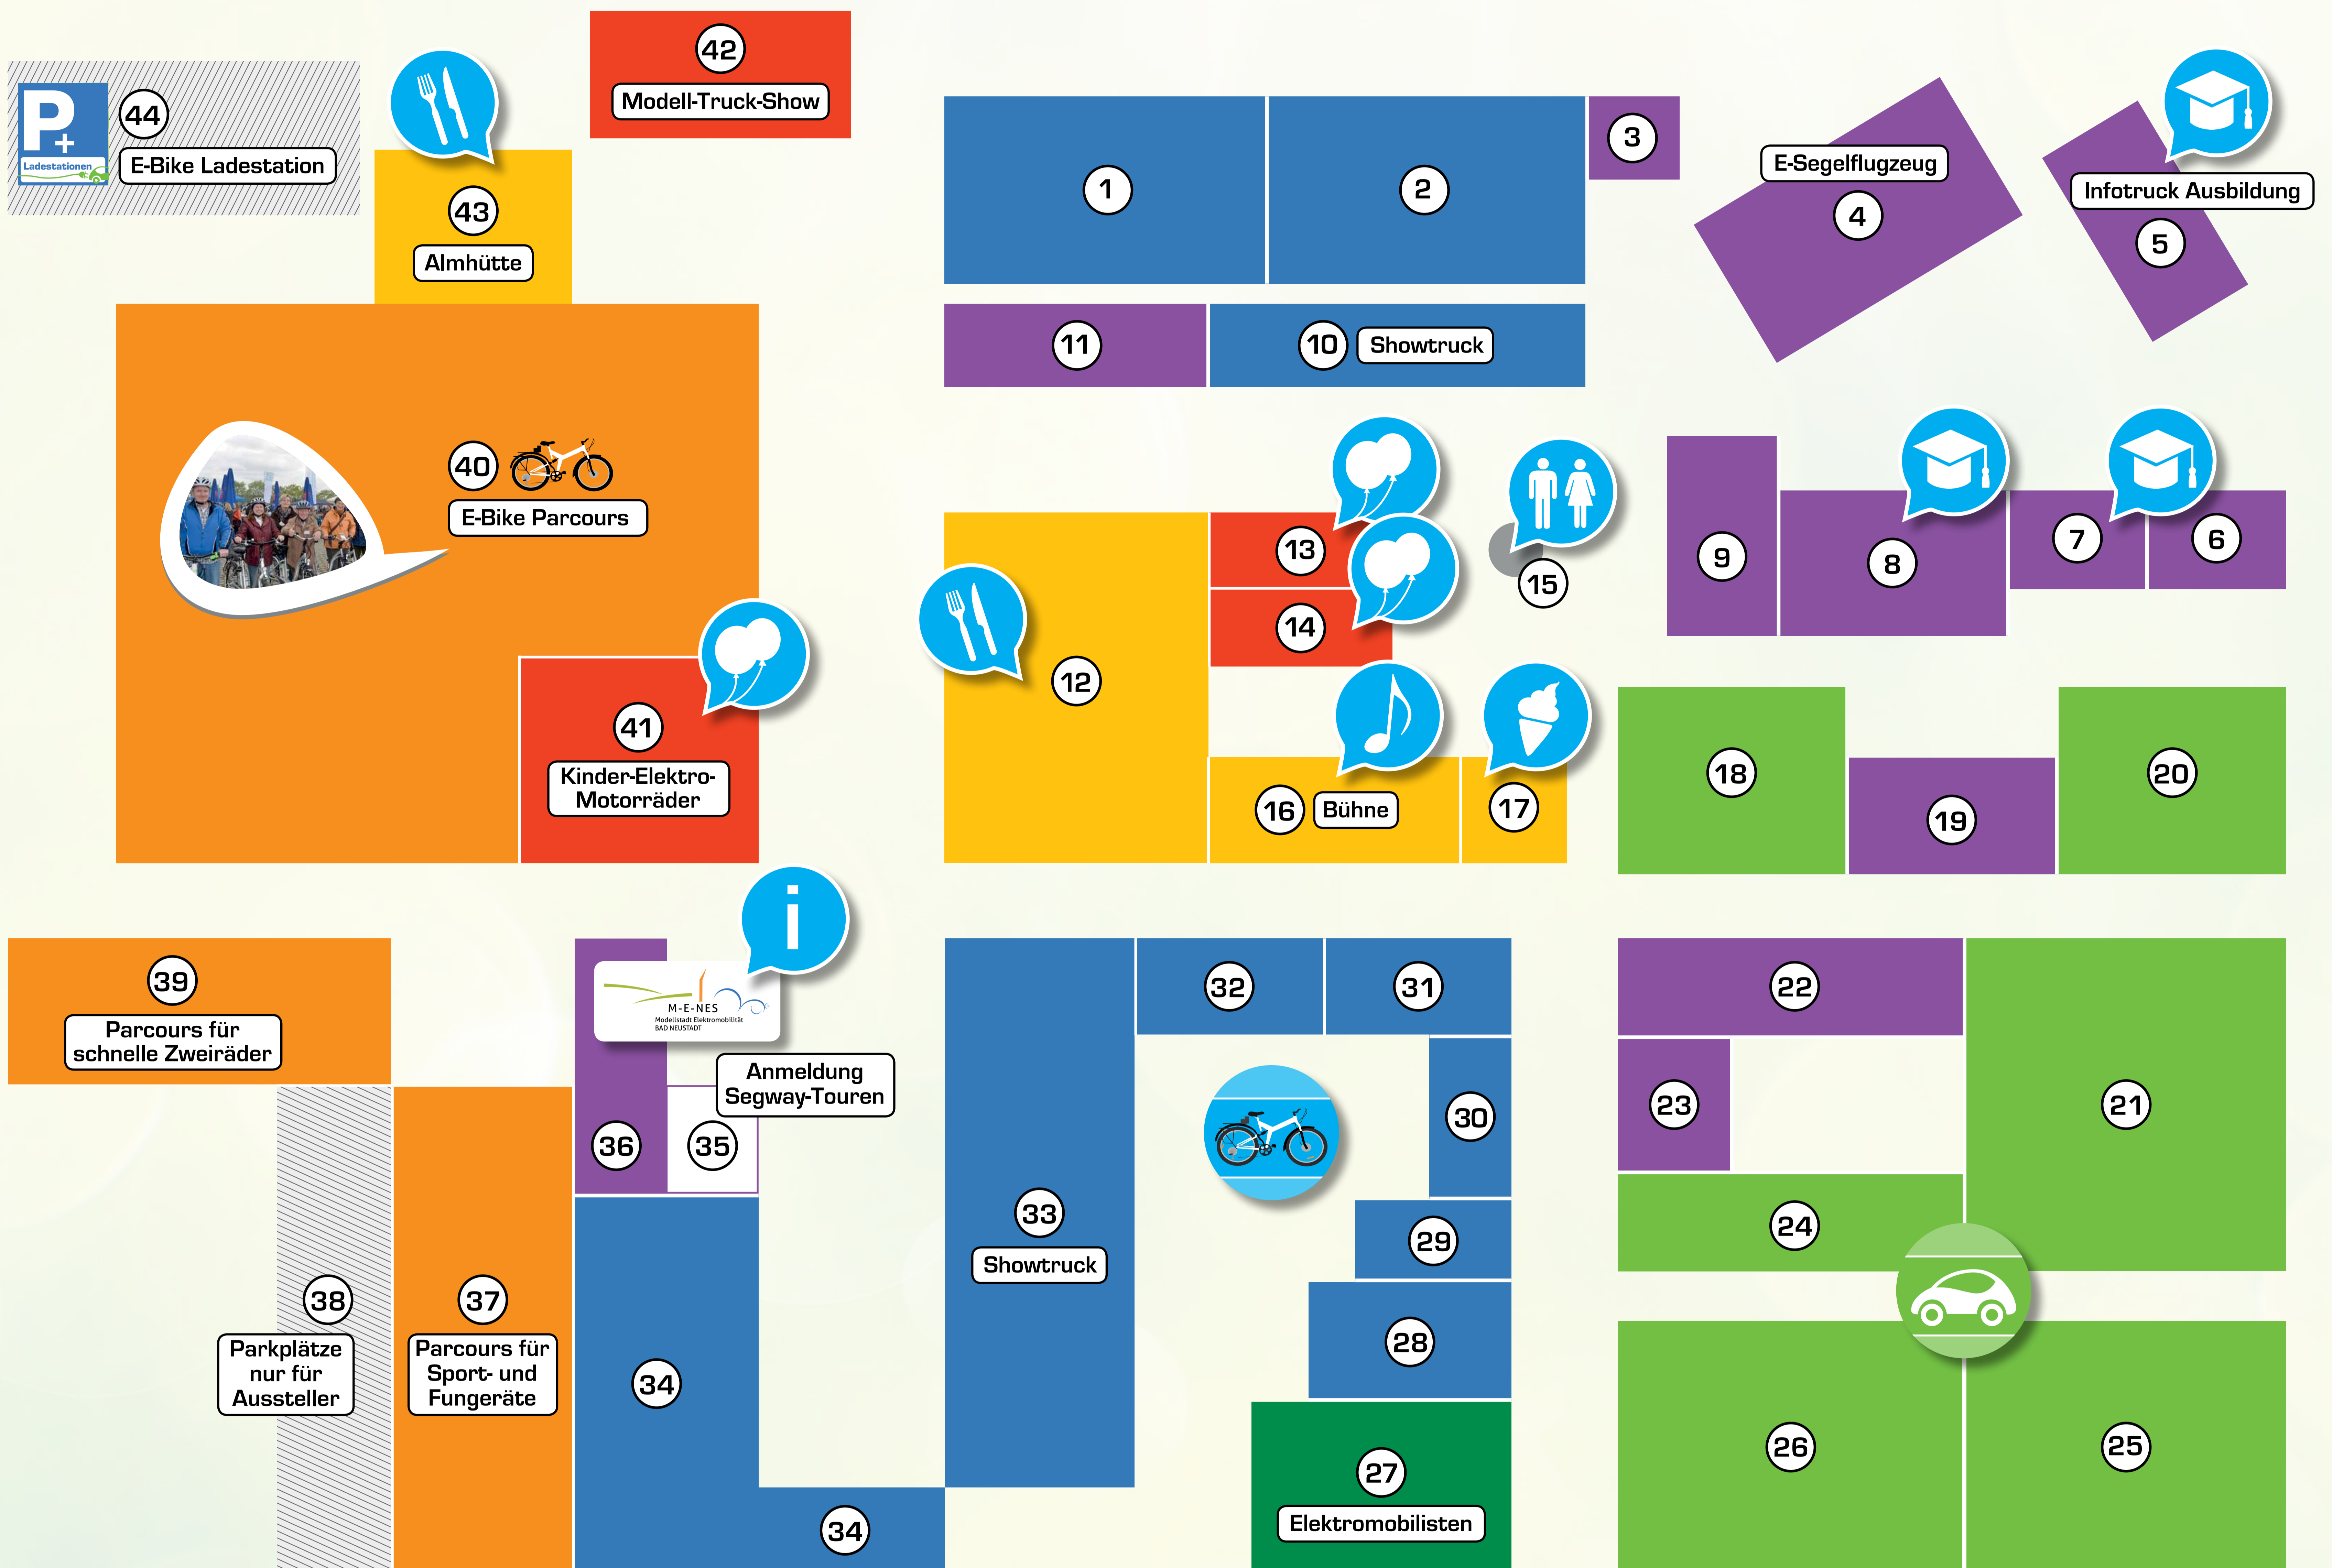

# Die Aussteller der 6. Fahrzeug-schau Elektromobilität freuen sich auf Ihren Besuch!

● Information ● PKW/Fahrzeuge ● Zweiräder ● Verpflegung & Unterhaltung ● Familienprogramm ● Elektromobilisten ● Parcours/Teststrecken

Stand 32  
 Stand 20  
 Stand 26  
 Stand 25  
 Stand 18  
 Stand 21  
 Stand 5  
 Stand 3  
 Stand 4  
 Stand 1  
 Stand 23  
 Stand 2  
 Stand 30  
 Stand 27  
 Stand 29  
 Stand 7  
 Stand 24  
 Stand 31

Formula Students  
 Jakob-Preh-Berufsschule Bad Neustadt a.d. Saale  
 Media Markt TV-HiFi-Elektro GmbH  
 M-E-NES - Messeinformation  
 Polizei Bayern - Kreisverkehrswacht  
 Preh GmbH  
 R+R Pflegedienst Roszbach  
 Radhaus Raab - Showtruck  
 Showtruck  
 Siemens AG  
 Truck Modell Show  
 TTZ und Firma Jopp GmbH  
 E-Bike-Parcours  
 E-Bike Parkplätze mit Ladestation  
 Parcours für Sport- und Fun-Geräte  
 Parcours für schnelle Zweiräder

Stand 43  
 Stand 38  
 Stand 16  
 Stand 12  
 Stand 17  
 Stand 13  
 Stand 41  
 Stand 14  
 Stand 35  
 Stand 15  
 Stand 36